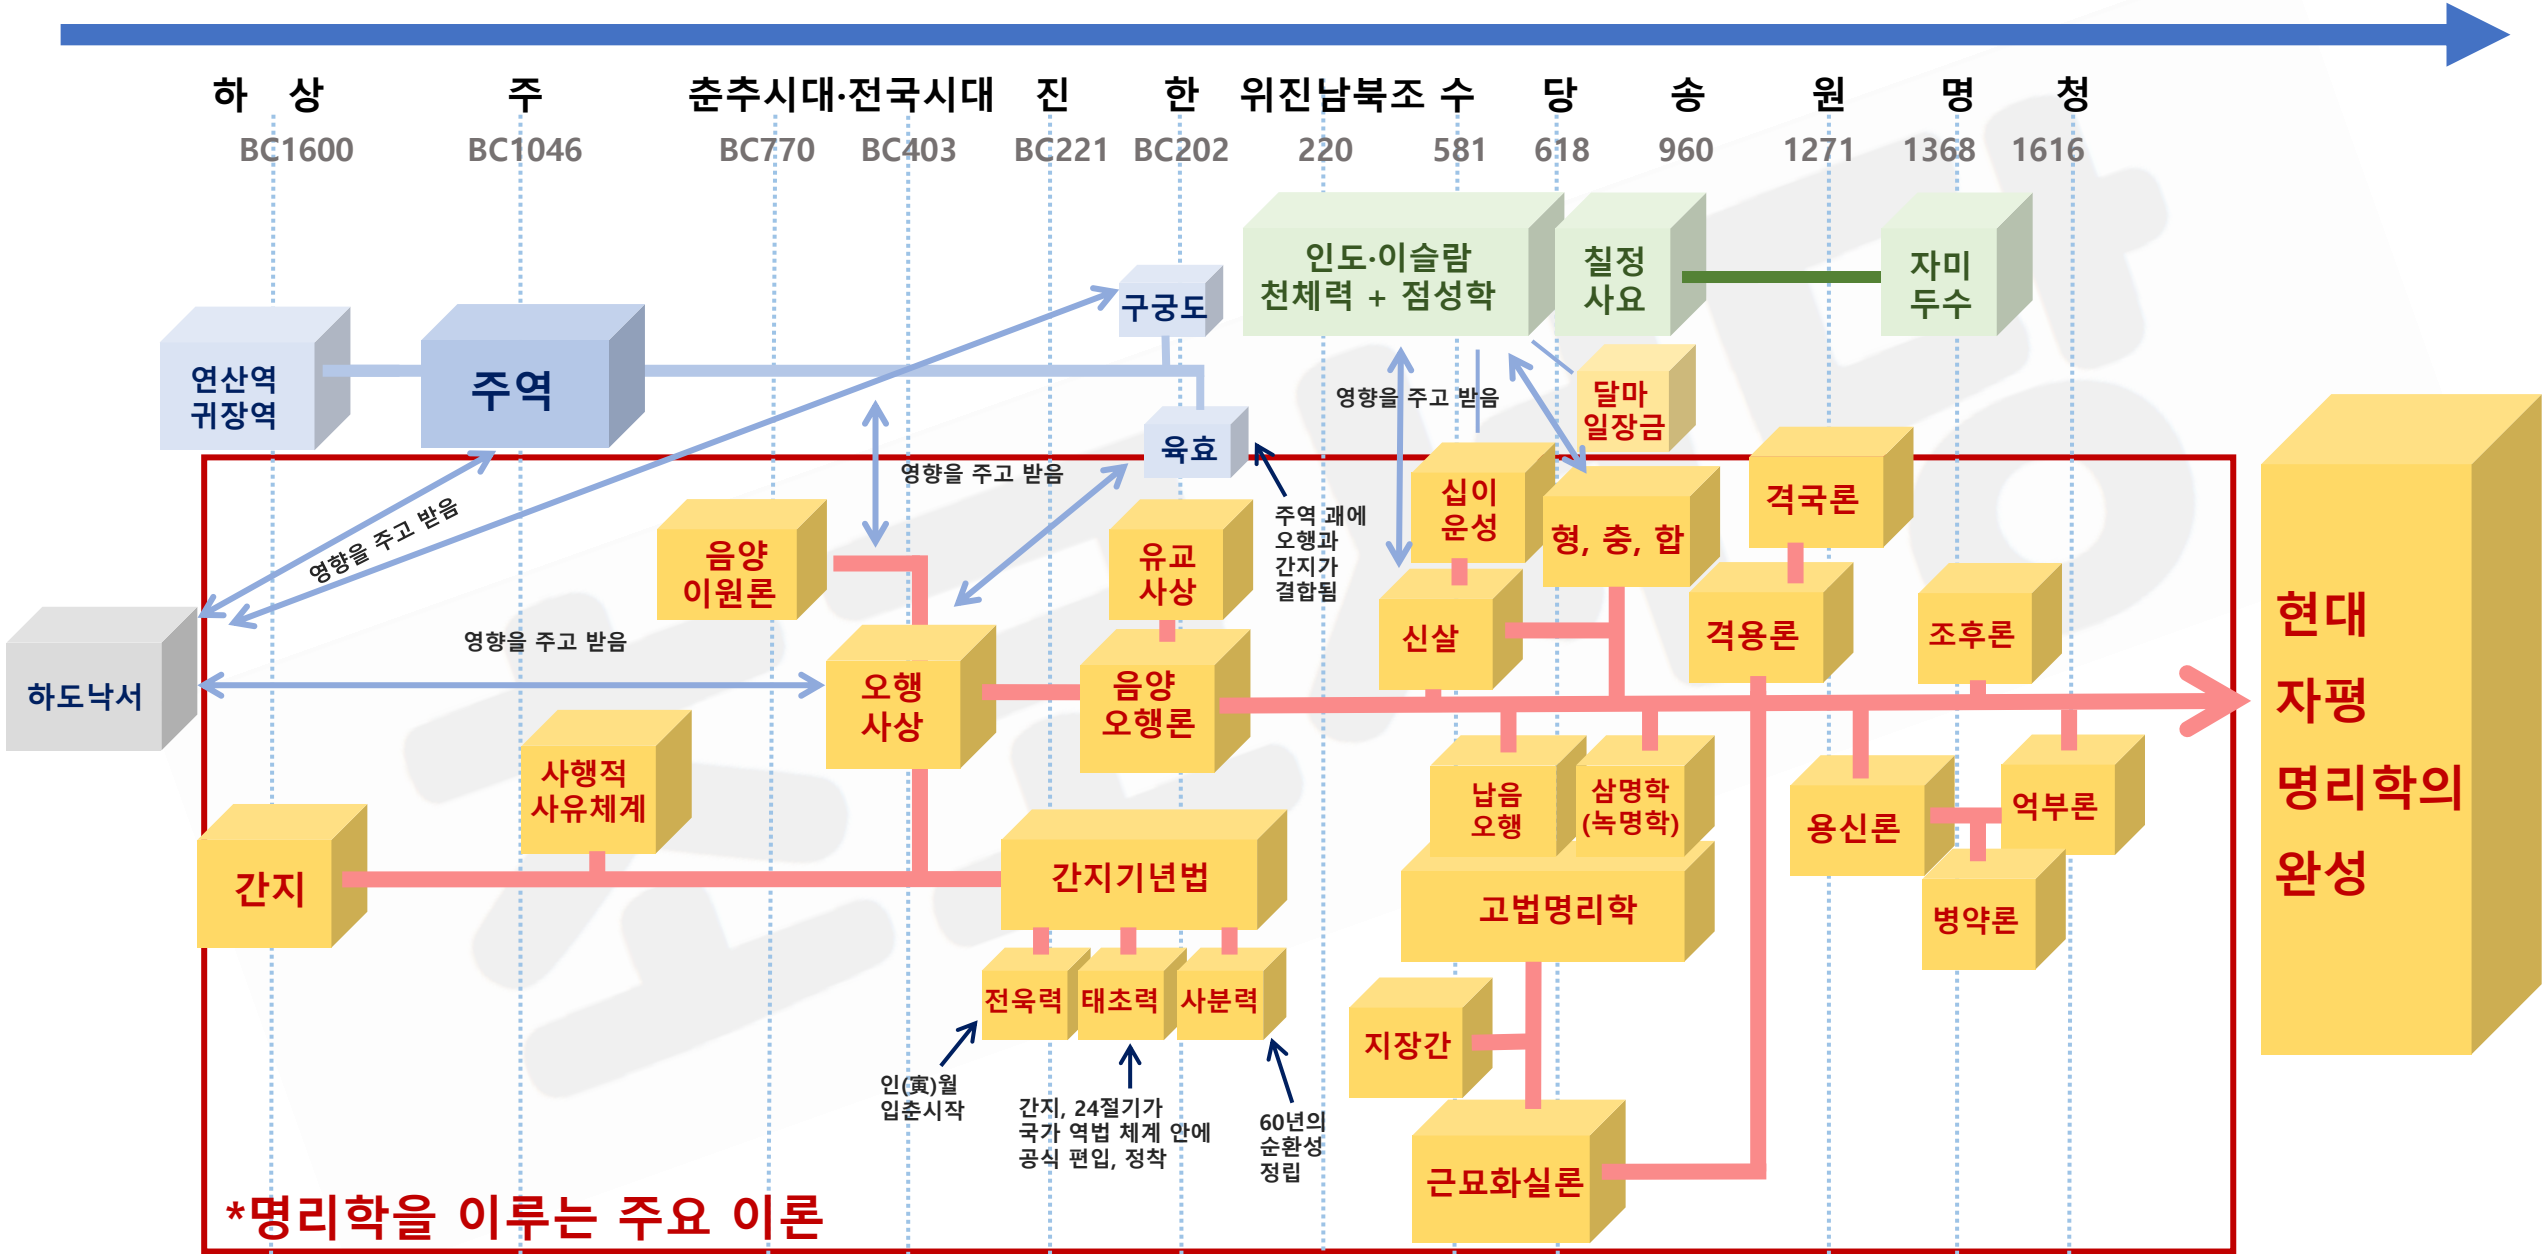

현대 명리학의 발전사

현대 명리학의 발전사

하 상 BC1600 주 BC1046 춘추시대-전국시대 BC770 BC403 진 BC221 BC202 한 위전남북조 220 581 수 당 618 960 송 원 960 1271 명 1368 청 1616